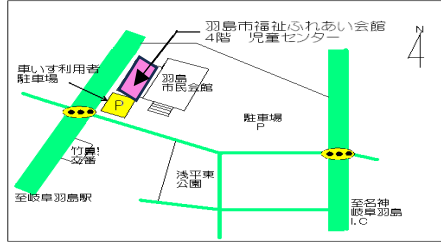

開館時間:9:30~12:00

13:00~17:00

休館日:月曜日・祝日

第1&第3日曜日

*12/29~1/3年末年始

3月のカレンダー

日	月	火	水	木	金	土
					1	2あそびケーション 『タカバネをつくろう』 (14:00~15:00) 予約制
3 休館日	4 休館日	5	6	7	8	9 マンガ・イラストクラブ (14:00~15:00) *チビッ子申込開始
10 *土曜クラブ 申込終了	11 休館日	12 *土曜クラブ 抽選・掲示	13	14	15	16 キッズサイエンスクラブ (14:00~15:00)
17 休館日	18 休館日	19 チビッ子夢広場 (0・1歳児クラス) 10:30~11:30	20 春分の日 休館日	21 チビッ子夢広場 (2・3歳児クラス) 10:30~11:30 *チビッ子申込終了	22 *チビッ子 抽選・掲示	23 キッズイングリッシュクラブ (14:00~15:00)
24 31	25 休館日	26	27	28	29	30

2/17(土)~ 電話・来館にて受付
小・中・高校生 先着12名

土曜クラブ・チビッ子
確認終了

4月のカレンダー

日	月	火	水	木	金	土
	1 休館日	2	3	4	5	6あそびケーション 『新聞紙ホッケー』 (14:00~15:00) 予約制
7 休館日	8 休館日	9	10	11	12	13 マンガ・イラストクラブ (14:00~15:00)
14	15 休館日	16	17 おもちゃ病院 10:00~12:00	18	19	20 サイエンスクラブ (14:00~15:00)
21 休館日	22 休館日	23	24 チビッ子夢広場 (2・3歳児クラス) 10:30~11:15	25	26	27 イングリッシュクラブ (14:00~14:45) (15:00~15:45)
28	29 昭和の日 休館日	30	<p>行事の中止・変更等がありましたら、ホームページにてお知らせいたします。 また、小学生土曜クラブ・チビッ子夢広場の中止・変更については登録済みの LINE でもお知らせします。</p>			